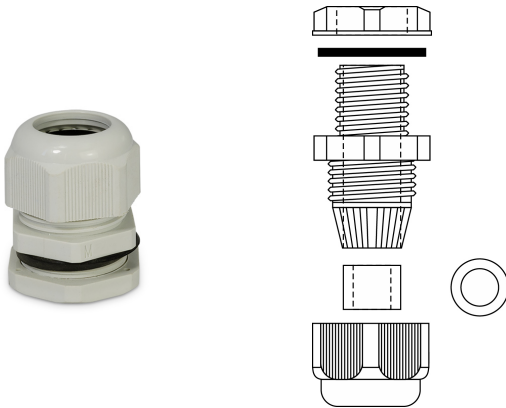

Dławik M20

Dławnice M przeznaczone są do uszczelniania przejść przewodów przez obudowy urządzeń elektrycznych. Wykonane z poliamidu 6.6, materiału odpornego na działanie czynników atmosferycznych - bardzo wytrzymałego, samogasnącego. Nie zawierają dodatków silikonowych. Specjalna konstrukcja dławnicy zapobiega skręceniu się kabla wewnątrz i zapewnia dużą wytrzymałość na zerwanie. Łatwe w montażu. Pozwalają na osiągnięcie stopnia ochrony IP 68 (klasa szczelności 10 bar wg. EN60529). Szeroki asortyment wielkości umożliwia mocowanie kabli o średnicy od 3mm do 44mm. Temperatura pracy: -40 C do +85 C (krótkotrwała do +120 C). Kolor szary (RAL 7035).

Informacje ogólne

ID produktu	34.520
Nazwa producenta	ELEKTRO-PLAST OPATÓWEK
ID produktu wg producenta	34.520
Opis typu produktu wg producenta	Dławik M20
Informacja REACH	Nie zawiera substancji SVHC > 0,1% masy

Opis ETIM

Klasa	Dławnica kablowa (EC000441)
Grupa	Systemy prowadzenia kabli i przewodów (EG000009)
Rodzaj gwintu	Metryczny
Nominalny rozmiar gwintu metrycznego/PG	20
Nominalny rozmiar gwintu w calach NPT / gwintu gazowego	Inne
Skok gwintu	2,5 mm
Długość gwintu	10 mm
Szerokość klucza	24 mm
Do przewodów o średnicy	10..14 mm
Materiał	Tworzywo sztuczne
Gatunek materiału	Poliamid (PA)
Zabezpieczenie powierzchni	Stan surowy
Bezhalogenowe	Tak

Wzmocniony włóknem szklanym	Nie
Stopień ochrony (IP)	IP68
Odporność na uderzenia	Tak
Kolor	Szary
Numer RAL	7035
Ochrona kabla przed zagięciem	Nie
Z przeciwnakrętką	Tak
Mocowanie zatrzaskowe w otworze	Nie
Model	Prosty
Wkładka uszczelniająca wieloprzewodowa	Nie
Dławnica do kabla płaskiego	Nie
Z odciążeniem naprężeń	Nie
Rodzaj uszczelnienia	Uszczelki
Dławnica kablowa podzielna	Tak
Wykonanie przeciwybuchowe	Nie
Do stref zagrożonych wybuchem gazu	Brak
Do stref zagrożonych wybuchem pyłu	Brak
Do kabli zbrojonych	Nie
Wykonanie zgodne z Dyrektywą Kompatybilności Elektromagnetycznej EMC	Tak
Ekranowany	Nie