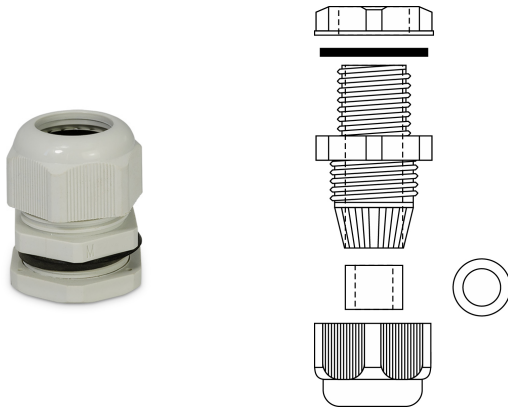

## Dławik M50

Dławnice M przeznaczone są do uszczelniania przejść przewodów przez obudowy urządzeń elektrycznych. Wykonane z poliamidu 6.6, materiału odpornego na działanie czynników atmosferycznych - bardzo wytrzymałego, samogasnącego. Nie zawierają dodatków silikonowych. Specjalna konstrukcja dławnicy zapobiega skręceniu się kabla wewnątrz i zapewnia dużą wytrzymałość na zerwanie. Łatwe w montażu. Pozwalają na osiągnięcie stopnia ochrony IP 68 (klasa szczelności 10 bar wg. EN60529). Szeroki asortyment wielkości umożliwia mocowanie kabli o średnicy od 3mm do 44mm. Temperatura pracy: -40 C do +85 C (krótkotrwała do +120 C). Kolor szary (RAL 7035).

### Informacje ogólne

ID produktu	34.550
Nazwa producenta	ELEKTRO-PLAST OPATÓWEK
ID produktu wg producenta	34.550
Opis typu produktu wg producenta	Dławik M50
Informacja REACH	Nie zawiera substancji SVHC > 0,1% masy

### Opis ETIM

Klasa	Dławnica kablowa (EC000441)
Grupa	Systemy prowadzenia kabli i przewodów (EG000009)
Rodzaj gwintu	Metryczny
Nominalny rozmiar gwintu metrycznego/PG	50
Nominalny rozmiar gwintu w calach NPT / gwintu gazowego	Inne
Długość gwintu	14 mm
Szerokość klucza	60 mm
Do przewodów o średnicy	30..38 mm
Materiał	Tworzywo sztuczne
Gatunek materiału	Poliamid (PA)
Zabezpieczenie powierzchni	Stan surowy
Bezhalogenowe	Tak
Wzmocniony włóknem szklanym	Nie

Stopień ochrony (IP)	IP68
Odporność na uderzenia	Tak
Kolor	Szary
Numer RAL	7035
Ochrona kabla przed zagięciem	Nie
Z przeciwnakrętką	Tak
Mocowanie zatrzaskowe w otworze	Nie
Model	Prosty
Wkładka uszczelniająca wieloprzewodowa	Nie
Dławnica do kabla płaskiego	Nie
Z odciążeniem naprężeń	Nie
Rodzaj uszczelnienia	Uszczelki
Dławnica kablowa podzielna	Tak
Wykonanie przeciwwybuchowe	Nie
Do stref zagrożonych wybuchem gazu	Brak
Do stref zagrożonych wybuchem pyłu	Brak
Do kabli zbrojonych	Nie
Wykonanie zgodne z Dyrektywą Kompatybilności Elektromagnetycznej EMC	Tak
Ekranowany	Nie