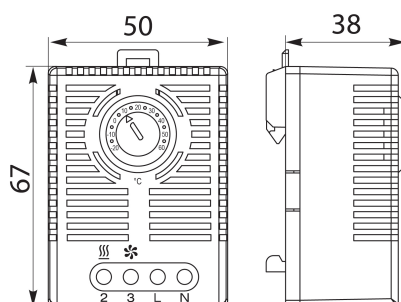

### Informacje ogólne

ID produktu	86.50
GTIN	5901769017412
Nazwa producenta	ELEKTRO-PLAST OPATÓWEK
ID produktu wg producenta	86.50
Długość netto	67 m
Szerokość netto	50 m
Wysokość netto	38 m
Masa netto	0,06 kg
Informacja REACH	Nie zawiera substancji SVHC > 0,1% masy

### Opis ETIM

Klasa	Sterownik klimatyzacji do szaf sterowniczych (EC004587)
Grupa	Szafy elektryczne, rozdzielcze, serwerowe (EG000011)
Prąd znamionowy In	10 A
Zakres regulacji temperatury	-20..60 °C
Sposób montażu	Montaż zaciskowy
Rodzaj funkcji przełączania	Styk rozwierny i styk zwierny
Z wyświetlaczem cyfrowym	Nie

## Linki MIME

Zdjęcie produktu	<a href="https://elektro-plast.pl/pub/Image/products/86.50.jpg">https://elektro-plast.pl/pub/Image/products/86.50.jpg</a>
Rysunek wymiarowy	<a href="https://elektro-plast.pl/pub/Image/schematy/86.50.jpg">https://elektro-plast.pl/pub/Image/schematy/86.50.jpg</a>