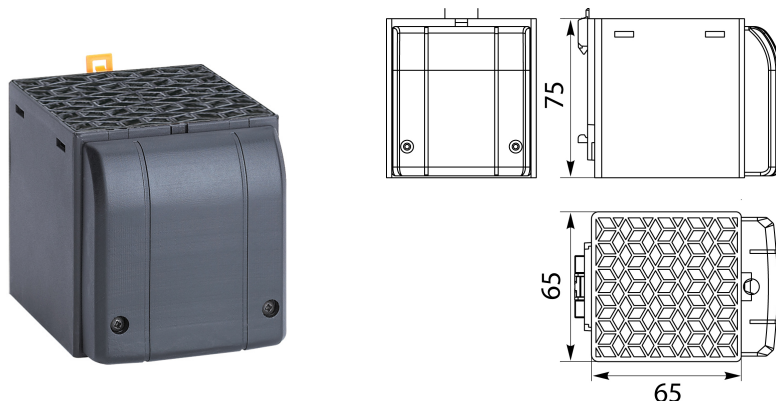

Kompaktowa grzałka z wentylatorem WEG92

Informacje ogólne

ID produktu	86.92
GTIN	5901769017702
Nazwa producenta	ELEKTRO-PLAST OPATÓWEK
ID produktu wg producenta	86.92
Długość netto	75 mm
Szerokość netto	65 mm
Wysokość netto	90 mm
Masa netto	0,3 kg
Informacja REACH	Nie zawiera substancji SVHC > 0,1% masy

Opis ETIM

Klasa	Ogrzewacz (szafa rozdzielcza) (EC000737)
Grupa	Szafy elektryczne, rozdzielcze, serwerowe (EG000011)
Moc znamionowa	150 W
Napięcie pracy dla AC 50 Hz	..230 V
Napięcie pracy dla AC 60 Hz	..230 V
Napięcie pracy dla DC	..0 V
Rodzaj napięcia	AC
Z dmuchawą	Tak
Z termostatem pokojowym	Nie
Moc grzewcza ciągła przy 10°C	150 W
Szerokość	75 mm
Wysokość	65 mm
Głębokość	90 mm

Stopień ochrony (IP)	IP20
Stopień ochrony (NEMA)	1

Informacje zamówieniowe

Jednostka zamówienia	Sztuka (jednostka)
Minimalna ilość	1
Interwał ilości zamówienia	1
Jednostka zawartości	Sztuka (jednostka)
Ilość jednostek zawartości	1