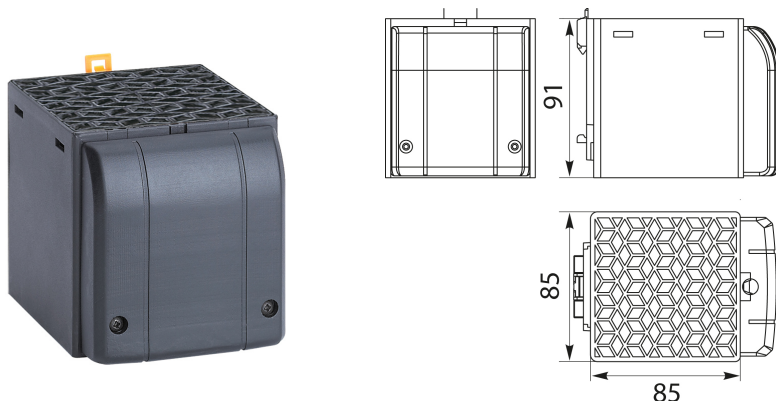

Kompaktowa grzałka z wentylatorem WEG94

Informacje ogólne

ID produktu	86.94
GTIN	5901769017726
Nazwa producenta	ELEKTRO-PLAST OPATÓWEK
ID produktu wg producenta	86.94
Długość netto	90 mm
Szerokość netto	85 mm
Wysokość netto	111 mm
Masa netto	0,5 kg
Informacja REACH	Nie zawiera substancji SVHC > 0,1% masy

Opis ETIM

Klasa	Ogrzewacz (szafa rozdzielcza) (EC000737)
Grupa	Szafy elektryczne, rozdzielcze, serwerowe (EG000011)
Moc znamionowa	400 W
Napięcie pracy dla AC 50 Hz	..230 V
Napięcie pracy dla AC 60 Hz	..230 V
Napięcie pracy dla DC	..0 V
Rodzaj napięcia	AC
Z dmuchawą	Tak
Z termostatem pokojowym	Nie
Moc grzewcza ciągła przy 10°C	400 W
Szerokość	90 mm
Wysokość	85 mm
Głębokość	111 mm

Stopień ochrony (IP)	IP20
Stopień ochrony (NEMA)	1

Informacje zamówieniowe

Jednostka zamówienia	Sztuka (jednostka)
Minimalna ilość	1
Interwał ilości zamówienia	1
Jednostka zawartości	Sztuka (jednostka)
Ilość jednostek zawartości	1