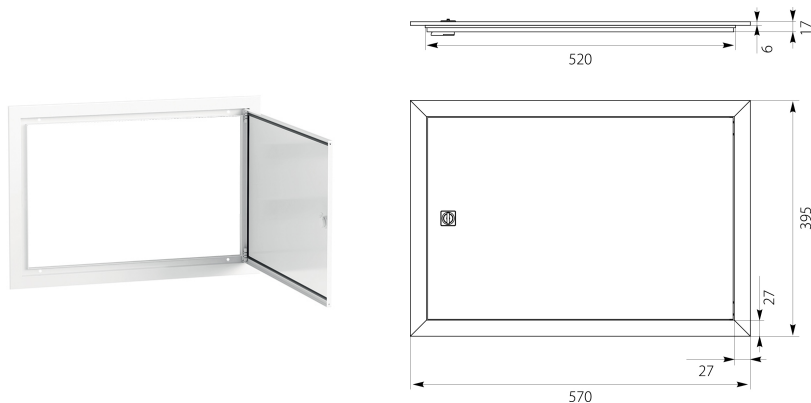

Drzwi do DARP-48 "Quiteline" 2x24

Informacje ogólne

ID produktu	9.2241
GTIN/EAN	5901769010260
Nazwa producenta	ELEKTRO-PLAST OPATÓWEK
ID produktu wg producenta	9.2241
Masa netto	2 kg
Grupa rabatowa producenta	B

Opis ETIM

Klasa	Obudowa/rozdzielnica pusta (EC000261)
Grupa	Szafy elektryczne, rozdzielcze, serwerowe (EG000011)
Materiał	Aluminium
Kolor	Biały
Montaż wewnątrz	Tak

Linki MIME

Zdjęcie produktu	http://www.elektro-plast.pl/pub/Image/products/9.2241.jpg
Rysunek wymiarowy	http://www.elektro-plast.pl/pub/Image/schematy/9.2241.jpg